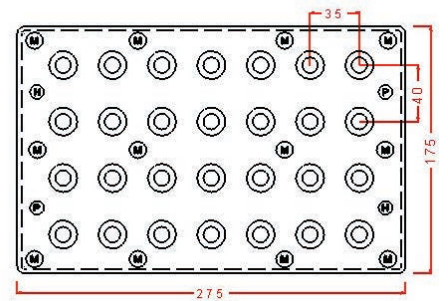

Double Moulds

No : 631

Weight : 8 gr
Size : $\text{Ø}24 \times 23$ mm
Mould size : $275 \times 175 \times 18$ mm
Layout : 4×7 / 28 pcs.
Dist. of cavities : 35×40 mm
Filling Hole : 11 mm

No : 659

Weight : 5 gr
Size : $\text{Ø}20 \times 18$ mm
Mould size : $275 \times 175 \times 18$ mm
Layout : 4×7 / 28 pcs.
Dist. of cavities : 35×40 mm
Filling Hole : 11 mm

No : 658

Weight : 16 gr
Size : $\text{Ø}31 \times 31$ mm
Mould size : $321 \times 202,5 \times 28$ mm
Layout : 5×8 / 40 pcs.
Dist. of cavities : $36,6 \times 39$ mm