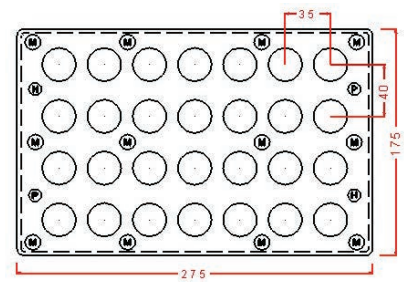

No : 533

Weight : 10 - 14 - 16 gr
 Size : 33*23*24 mm, 37*26*27 mm, 38*27*28 mm
 Mould size : 275*175*25 mm
 Layout : 4*6 / 24 pcs.
 Dist. of cavities : 40*40 mm

No : 529

Weight : 11 gr
 Size : Ø26*26 mm
 Mould size : 275*175*18 mm
 Layout : 4*7 / 28 pcs.
 Dist. of cavities : 35*40 mm
 Filling Hole : 10 mm