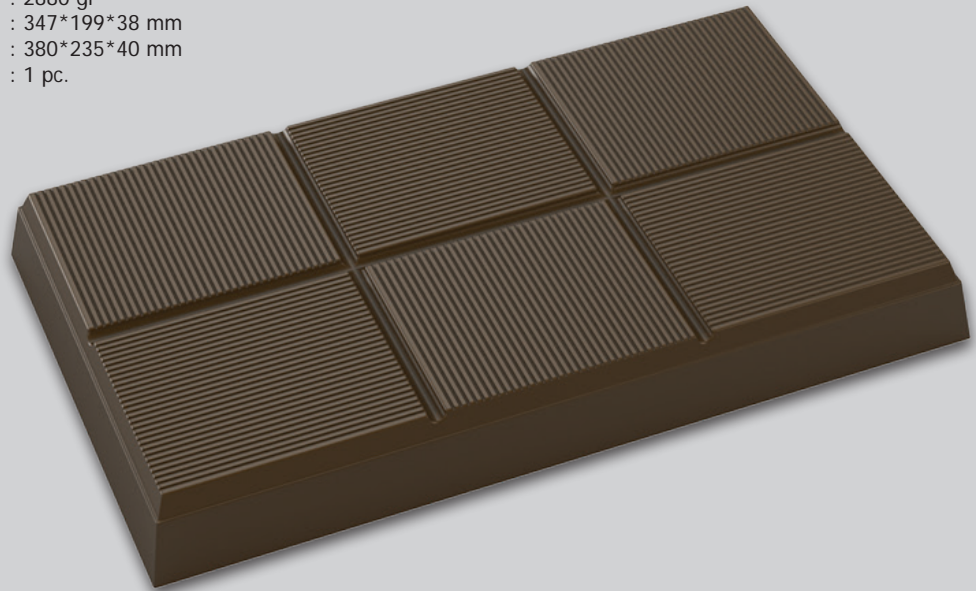

Blocks

No : 632

Weight : 2880 gr
Size : 347*199*38 mm
Mould size : 380*235*40 mm
Layout : 1 pc.