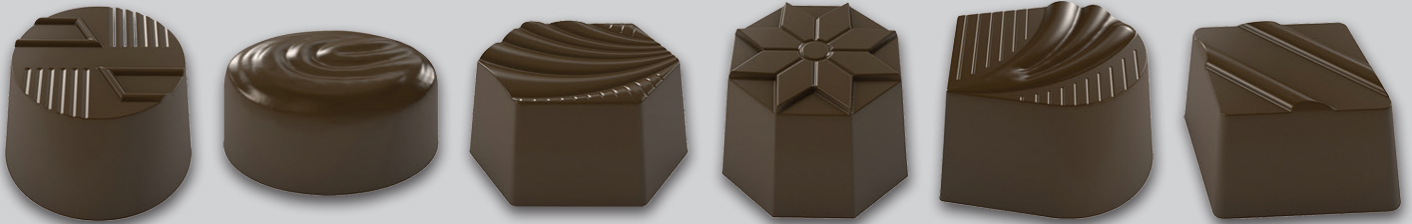

No : 11

Weight : 15 gr
 Size : 44*33*20 mm
 Mould size : 275*135*24 mm
 Layout : 3*6 / 18 pcs.
 Dist. of cavities : 42*41 mm

No : 25

Weight : 10 gr
 Size : 27*26*20 mm
 Mould size : 275*175*25 mm
 Layout : 4*7 / 28 pcs.
 Dist. of cavities : 36*40 mm