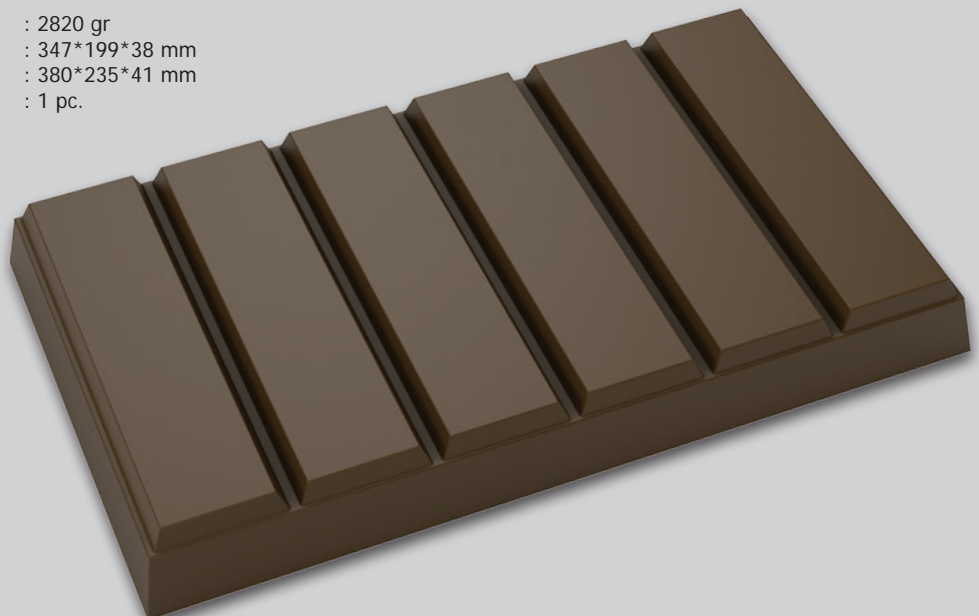

No : 574

Weight : 2780 gr
Size : 346*199*38 mm
Mould size : 380*235*40 mm
Layout : 1 pc.

No : 575

Weight : 2820 gr
Size : 347*199*38 mm
Mould size : 380*235*41 mm
Layout : 1 pc.

Blocks

No : 576

Weight : 5375 gr
Size : 330*230*62 mm
Mould size : 475*325*60 mm
Layout : 1 pc.