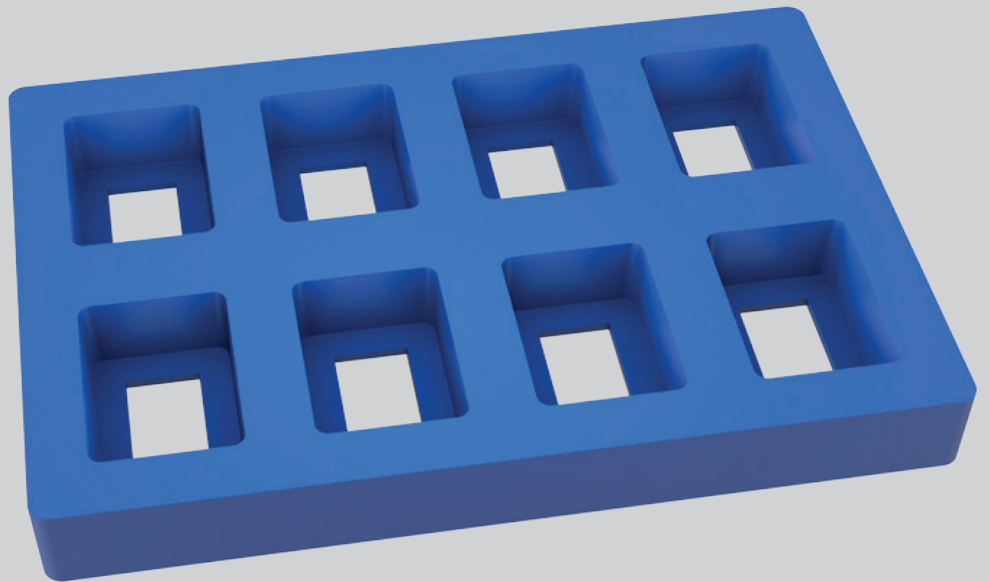

Miscellaneous

No : 879

Size : 275*190*32 mm