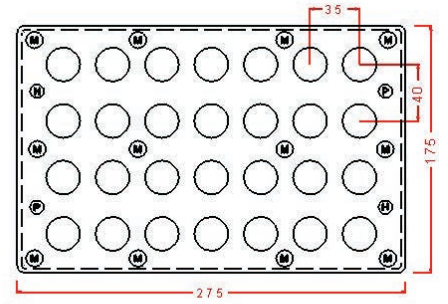

Double Moulds

No : 631

Weight : 8 gr
Size : $\text{Ø}24 \times 23$ mm
Mould size : $275 \times 175 \times 18$ mm
Layout : 4×7 / 28 pcs.
Dist. of cavities : 35×40 mm
Filling Hole : 11 mm

No : 659

Weight : 5 gr
Size : $\text{Ø}20 \times 18$ mm
Mould size : $275 \times 175 \times 18$ mm
Layout : 4×7 / 28 pcs.
Dist. of cavities : 35×40 mm
Filling Hole : 11 mm

No : 658

Weight : 16 gr
Size : $\text{Ø}31 \times 31$ mm
Mould size : $321 \times 202,5 \times 28$ mm
Layout : 5×8 / 40 pcs.
Dist. of cavities : $36,6 \times 39$ mm