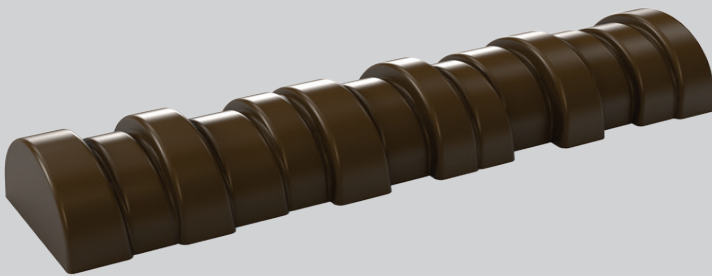

No : 910 Weight : 50 gr
Size : 120*30*17 mm
Mould size : 275*175*25 mm
Layout : 4*2 / 8 pcs.
Dist. of cavities : 130*40 mm