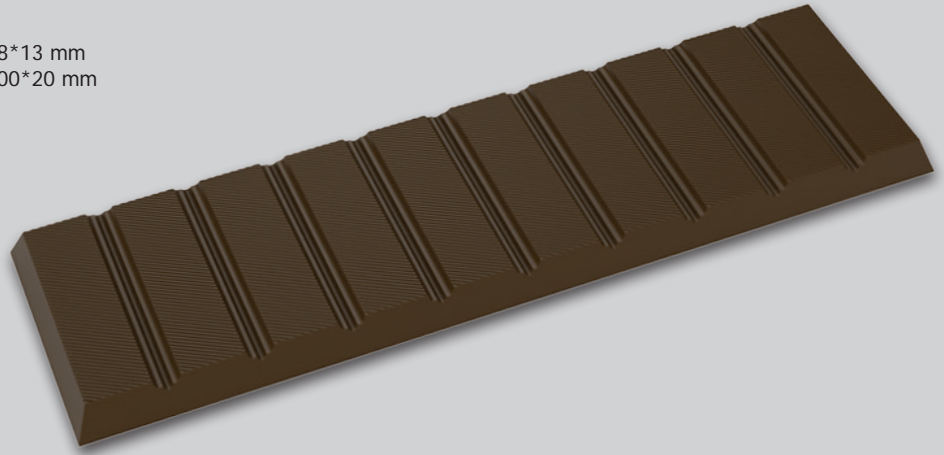

Spinning Moulds

No : SP10

Size : 203*148*70 mm
: 224*97*60 mm
: 191*137*71 mm
Mould size : 380*290*30 mm
Layout : 1 pc.

IMPLAST

Standard Chocolate Moulds

Blocks

Blocks

No : 162
Weight : 365 gr
Size : 308*88*13 mm
Mould size : 320*100*20 mm
Layout : 1 pc.