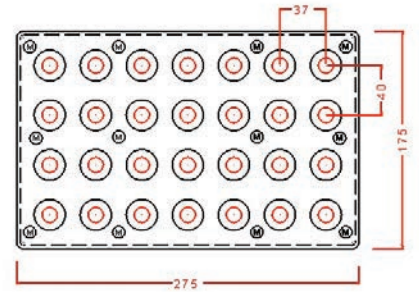

No : 713

Weight : 4 gr
 Size : 29*21*11 mm
 Mould size : 275*175*18 mm
 Layout : 4*8 / 32 pcs.
 Dist. of cavities : 32*40 mm

Double Moulds

No : 712

Weight : 8 gr
 Size : Ø25*26 mm
 Mould size : 275*175*24 mm
 Layout : 4*7 / 28 pcs.
 Dist. of cavities : 37*40 mm