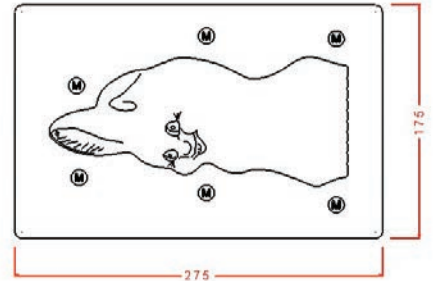

Double Moulds

No : 671

Size : 203*148*70 mm
 Mould size : 275*175*25 mm
 Layout : 1 pc.

No : 672

Size : 224*97*60 mm
 Mould size : 275*175*25 mm
 Layout : 1 pc.

No : 673

Size : 191*137*71 mm
 Mould size : 275*175*25 mm
 Layout : 1 pc.