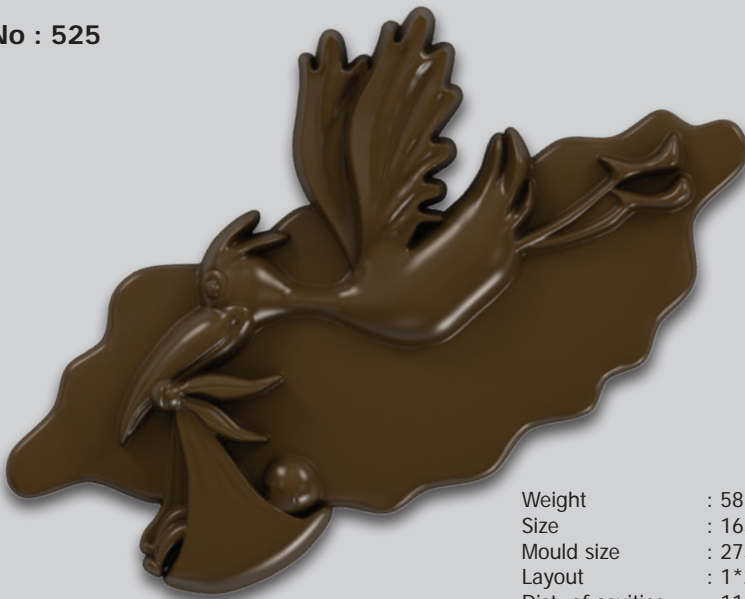

Weight : 25 gr
Size : 46*32*25 mm
Mould size : 275*135*24 mm
Layout : 3*5 / 15 pcs.
Dist. of cavities : 51*40 mm

No : 525

Weight : 58 gr
Size : 163*98*14 mm
Mould size : 275*135*24 mm
Layout : 1*2 / 2 pcs.
Dist. of cavities : 115 mm

No : 527