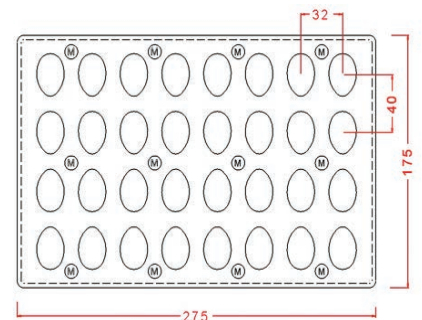

Weight : 4 gr
Size : 29*21*11 mm
Mould size : 275*175*18 mm
Layout : 4*8 / 32 pcs.
Dist. of cavities : 32*40 mm