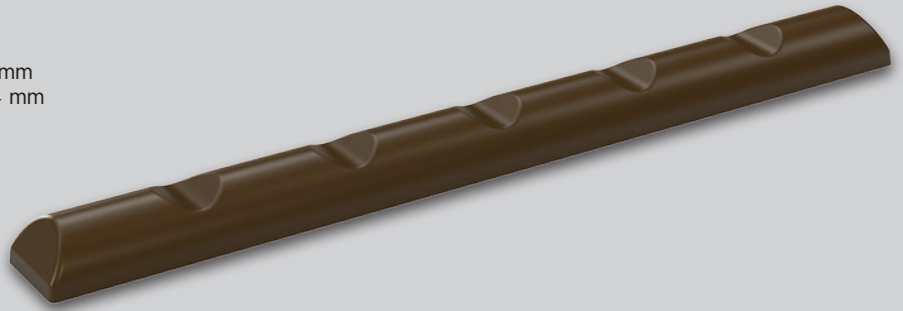

Bars

No : 653 Weight : 40 gr
Size : 199*20*11 mm
Mould size : 275*135*24 mm
Layout : 5*1 / 5 pcs.
Dist. of cavities : 24 mm