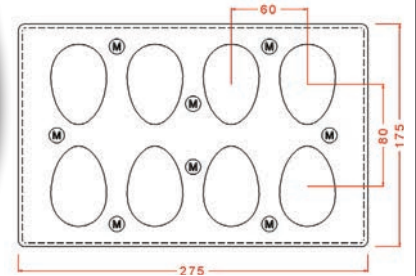

Double Moulds

No : 640

Weight : 6 gr
 Size : 45*19*10 mm
 Mould size : 275*135*24 mm
 Layout : 2*10 / 20 pcs.
 Dist. of cavities : 25*60 mm

No : 674

Weight : 38 gr
 Size : 63*44*22 mm
 Mould size : 275*175*25 mm
 Layout : 2*4 / 8 pcs.
 Dist. of cavities : 60*80 mm