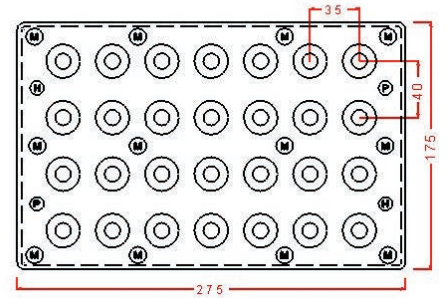

Double Moulds

No : 631

Weight : 8 gr
Size : $\text{Ø}24 \times 23$ mm
Mould size : $275 \times 175 \times 18$ mm
Layout : 4×7 / 28 pcs.
Dist. of cavities : 35×40 mm
Filling Hole : 11 mm

No : 659

Weight : 5 gr
Size : $\text{Ø}20 \times 18$ mm
Mould size : $275 \times 175 \times 18$ mm
Layout : 4×7 / 28 pcs.
Dist. of cavities : 35×40 mm
Filling Hole : 11 mm

No : 658

Weight : 16 gr
Size : $\text{Ø}31 \times 31$ mm
Mould size : $321 \times 202,5 \times 28$ mm
Layout : 5×8 / 40 pcs.
Dist. of cavities : $36,6 \times 39$ mm