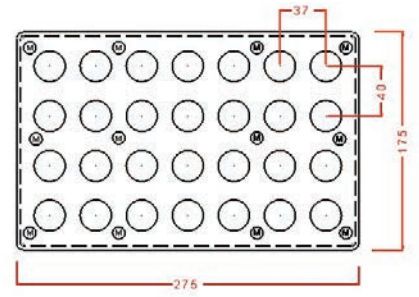

No : 713

Weight : 4 gr
 Size : 29*21*11 mm
 Mould size : 275*175*18 mm
 Layout : 4*8 / 32 pcs.
 Dist. of cavities : 32*40 mm

Double Moulds

No : 712

Weight : 8 gr
 Size : Ø25*26 mm
 Mould size : 275*175*24 mm
 Layout : 4*7 / 28 pcs.
 Dist. of cavities : 37*40 mm