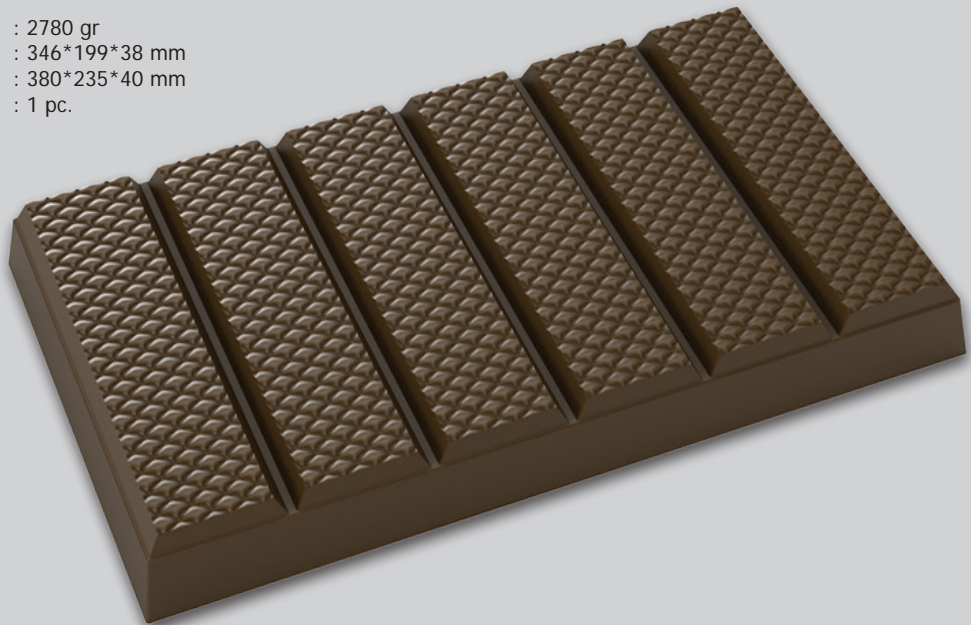

No : 574

Weight : 2780 gr
Size : 346*199*38 mm
Mould size : 380*235*40 mm
Layout : 1 pc.

No : 575

Weight : 2820 gr
Size : 347*199*38 mm
Mould size : 380*235*41 mm
Layout : 1 pc.

Blocks

No : 576

Weight : 5375 gr
Size : 330*230*62 mm
Mould size : 475*325*60 mm
Layout : 1 pc.