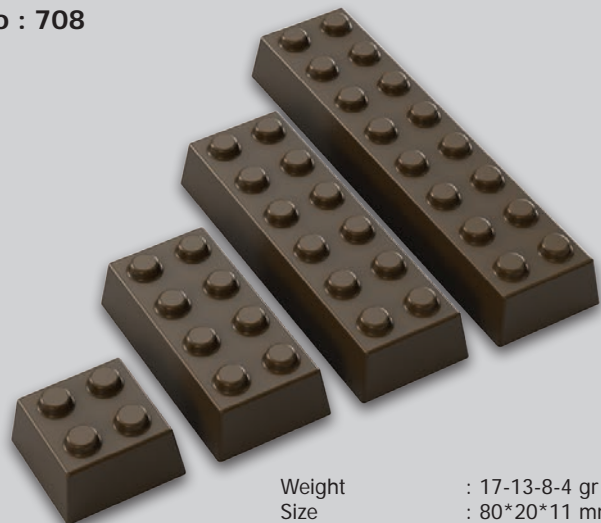

Weight : 55 gr
Size : Ø50*46 mm
Mould size : 275*135*24 mm
Layout : 2*4 / 8 pcs.
Dist. of cavities : 60*60 mm

No : 708