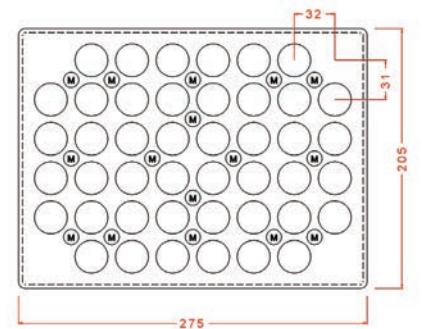

Weight : 11 gr
Size : Ø26*Ø26 mm
Mould size : 275*205*24 mm
Layout : 4*8 + 2*6 / 44 pcs.
Dist. of cavities : 32*31 mm"