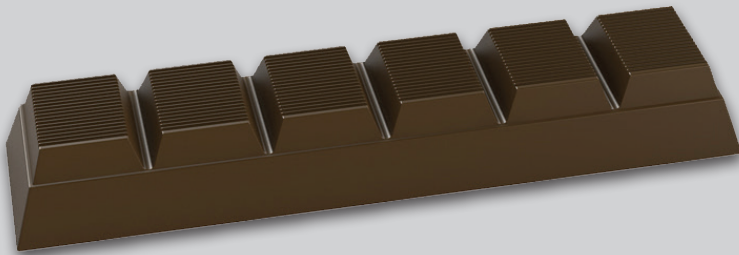

No : 15

Weight : 50 gr
Size : 122*30*15 mm
Mould size : 275*175*25 mm
Layout : 1*7 / 7 pcs.
Dist. of cavities : 37 mm