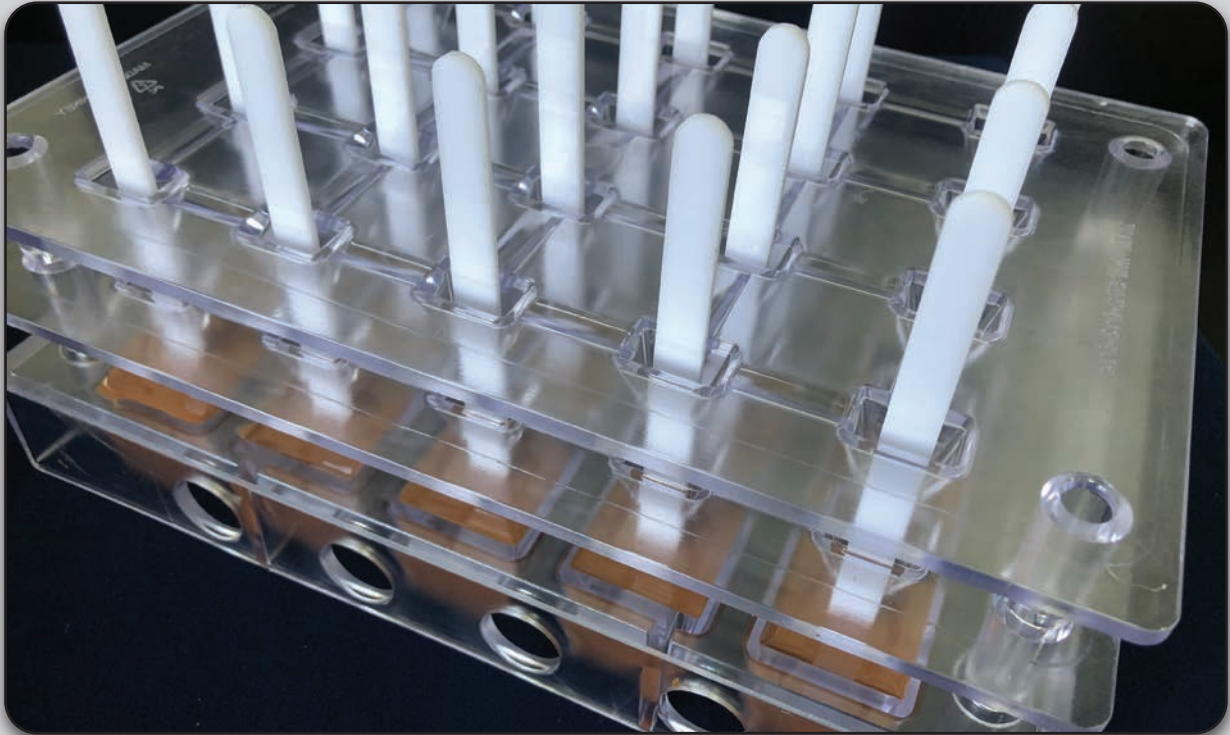

Jumbo Pralines

No : 703

Weight : 30 gr
Size : 31*31*31 mm
Mould size : 275*175*35 mm
Layout : 4*5 / 20 pcs.
Dist. of cavities : 45*40 mm

No : 717

Weight : 15 gr
Size : 37*23*20 mm
Mould size : 275*175*25 mm
Layout : 5*6 / 30 pcs.
Dist. of cavities : 42*31 mm

No : 718

Weight : 23 gr
Size : 43*43*12 mm
Mould size : 275*175*25 mm
Layout : 3*5 / 15 pcs.
Dist. of cavities : 50*50 mm

No : 729

Weight : 21 gr
Size : 53*23*16 mm
Mould size : 275*175*25 mm
Layout : 5*4 / 20 pcs.
Dist. of cavities : 63*31 mm

No : 730

Weight : 17 gr
Size : 37*29*16 mm
Mould size : 275*175*25 mm
Layout : 4*6 / 24 pcs.
Dist. of cavities : 43*40 mm

No : 731

Weight : 18 gr
Size : 42*42*11 mm
Mould size : 275*175*25 mm
Layout : 3*5 / 15 pcs.
Dist. of cavities : 50*50 mm

No : 732

Weight : 15 gr
Size : 46*28*11 mm
Mould size : 275*175*25 mm
Layout : 3*7 / 21 pcs.
Dist. of cavities : 37*54 mm