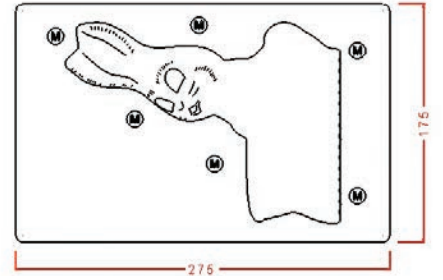

Double Moulds

No : 671

Size : 203*148*70 mm
Mould size : 275*175*25 mm
Layout : 1 pc.

No : 672

Size : 224*97*60 mm
Mould size : 275*175*25 mm
Layout : 1 pc.

No : 673

Size : 191*137*71 mm
Mould size : 275*175*25 mm
Layout : 1 pc.