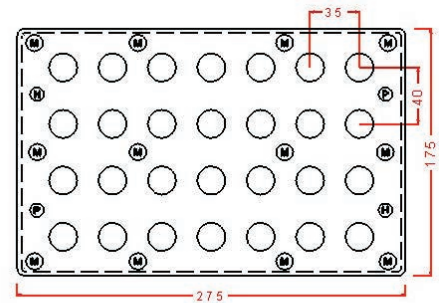

Double Moulds

No : 631

Weight : 8 gr
Size : $\text{Ø}24 \times 23$ mm
Mould size : $275 \times 175 \times 18$ mm
Layout : 4×7 / 28 pcs.
Dist. of cavities : 35×40 mm
Filling Hole : 11 mm

No : 659

Weight : 5 gr
Size : $\text{Ø}20 \times 18$ mm
Mould size : $275 \times 175 \times 18$ mm
Layout : 4×7 / 28 pcs.
Dist. of cavities : 35×40 mm
Filling Hole : 11 mm

No : 658

Weight : 16 gr
Size : $\text{Ø}31 \times 31$ mm
Mould size : $321 \times 202,5 \times 28$ mm
Layout : 5×8 / 40 pcs.
Dist. of cavities : $36,6 \times 39$ mm