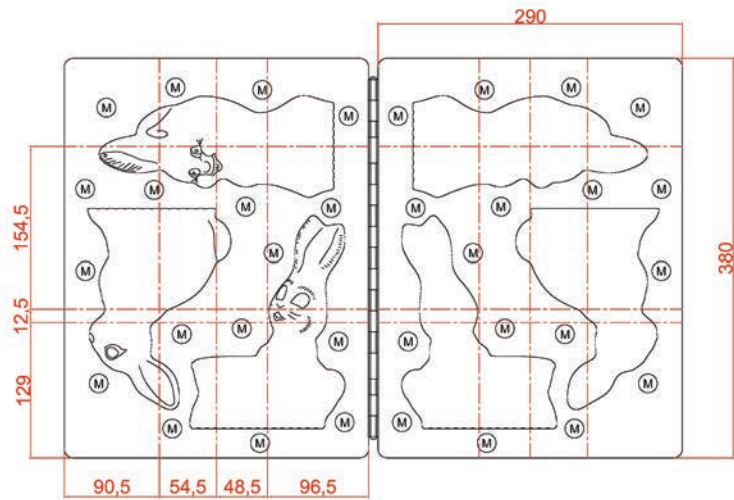

No : SP10

Size : 203*148*70 mm
: 224*97*60 mm
: 191*137*71 mm
Mould size : 380*290*30 mm
Layout : 1 pc.