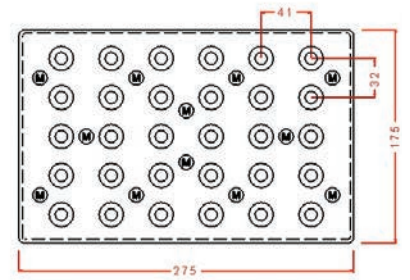

Weight : 7 gr
Size : Ø20*26 mm
Mould size : 275*175*18 mm

Layout : 5*6 / 30 pcs.
Dist. of cavities : 41*32 mm
Filling Hole : 10 mm