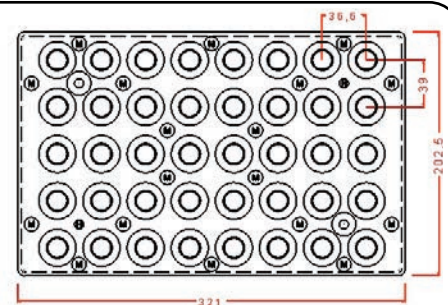

Double Moulds

No : 631

Weight : 8 gr
Size : $\text{Ø}24 \times 23$ mm
Mould size : $275 \times 175 \times 18$ mm
Layout : 4×7 / 28 pcs.
Dist. of cavities : 35×40 mm
Filling Hole : 11 mm

No : 659

Weight : 5 gr
Size : $\text{Ø}20 \times 18$ mm
Mould size : $275 \times 175 \times 18$ mm
Layout : 4×7 / 28 pcs.
Dist. of cavities : 35×40 mm
Filling Hole : 11 mm

No : 658

Weight : 16 gr
Size : $\text{Ø}31 \times 31$ mm
Mould size : $321 \times 202,5 \times 28$ mm
Layout : 5×8 / 40 pcs.
Dist. of cavities : $36,6 \times 39$ mm