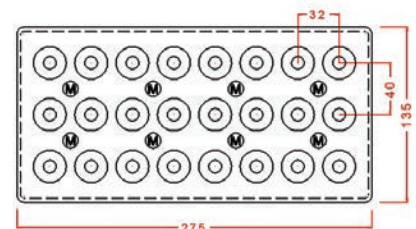

Double Moulds

No : 508

Weight : 11 - 15 - 17 gr
Size : 34*23*23 mm, 38*25*25 mm, 40*26*26 mm
Mould size : 275*175*28 mm
Layout : 4*6 / 24 pcs.
Dist. of cavities : 40*40 mm

No : 533

Weight : 10 - 14 - 16 gr
Size : 33*23*24 mm, 37*26*27 mm, 38*27*28 mm
Mould size : 275*175*25 mm
Layout : 4*6 / 24 pcs.
Dist. of cavities : 40*40 mm

No : 529

Weight : 11 gr
Size : Ø26*26 mm
Mould size : 275*175*18 mm
Layout : 4*7 / 28 pcs.
Dist. of cavities : 35*40 mm
Filling Hole : 10 mm

No : 665

Weight : 10 gr
Size : Ø25*24 mm
Mould size : 275*135*24 mm
Layout : 3*8 / 24 pcs.
Dist. of cavities : 32*40 mm
Filling Hole : 10 mm