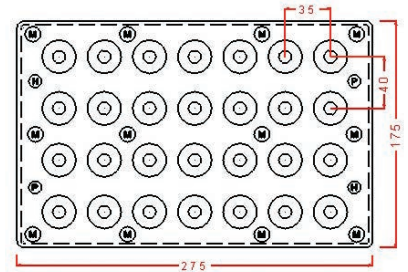

No : 533

Weight : 10 - 14 - 16 gr
 Size : 33*23*24 mm, 37*26*27 mm, 38*27*28 mm
 Mould size : 275*175*25 mm
 Layout : 4*6 / 24 pcs.
 Dist. of cavities : 40*40 mm

No : 529

Weight : 11 gr
 Size : Ø26*26 mm
 Mould size : 275*175*18 mm
 Layout : 4*7 / 28 pcs.
 Dist. of cavities : 35*40 mm
 Filling Hole : 10 mm