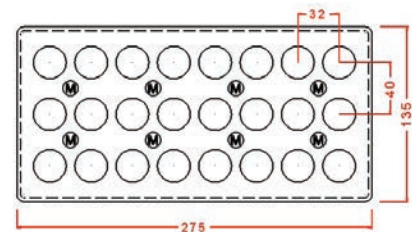

Double Moulds

No : 508

Weight : 11 - 15 - 17 gr
Size : 34*23*23 mm, 38*25*25 mm, 40*26*26 mm
Mould size : 275*175*28 mm
Layout : 4*6 / 24 pcs.
Dist. of cavities : 40*40 mm

No : 533

Weight : 10 - 14 - 16 gr
Size : 33*23*24 mm, 37*26*27 mm, 38*27*28 mm
Mould size : 275*175*25 mm
Layout : 4*6 / 24 pcs.
Dist. of cavities : 40*40 mm

No : 529

Weight : 11 gr
Size : Ø26*26 mm
Mould size : 275*175*18 mm
Layout : 4*7 / 28 pcs.
Dist. of cavities : 35*40 mm
Filling Hole : 10 mm

No : 665

Weight : 10 gr
Size : Ø25*24 mm
Mould size : 275*135*24 mm
Layout : 3*8 / 24 pcs.
Dist. of cavities : 32*40 mm
Filling Hole : 10 mm