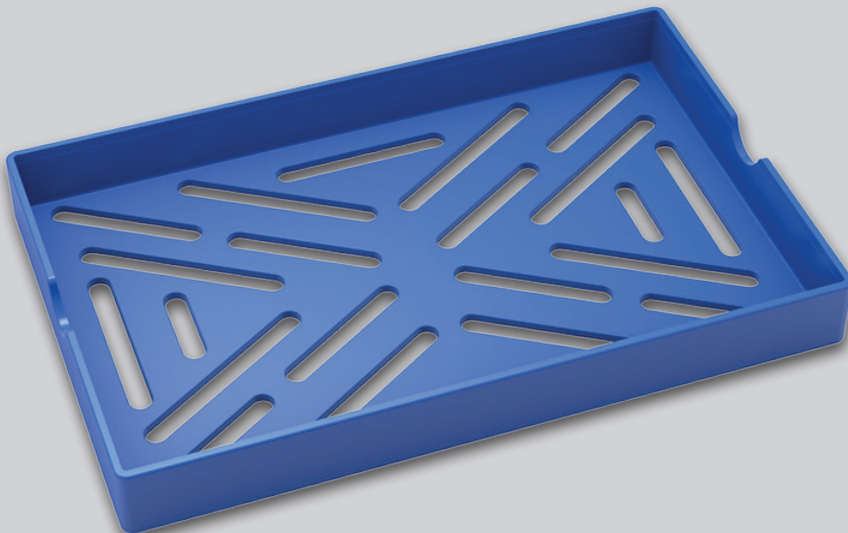

No : 889

Weight : 19 gr
 Size : 29*29*22 mm
 Mould size : 275*175*25 mm
 Layout : 4*7 / 28 pcs.
 Dist. of cavities : 37*40 mm

No : 888

Weight : 3 gr
 Size : 30*30*5 mm
 Mould size : 275*175*25 mm
 Layout : 4*7 / 28 pcs.
 Dist. of cavities : 37*40 mm