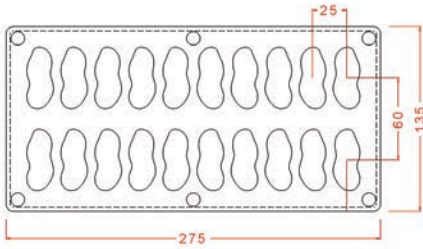

Weight : 6 gr
Size : 45*19*10 mm
Mould size : 275*135*24 mm
Layout : 2*10 / 20 pcs.
Dist. of cavities : 25*60 mm