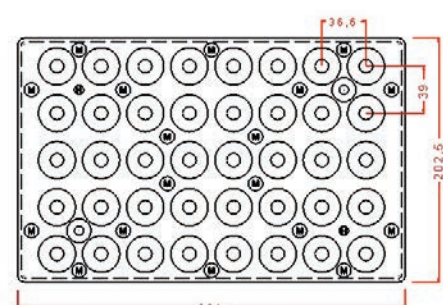

Double Moulds

No : 631

Weight : 8 gr
Size : $\text{Ø}24 \times 23$ mm
Mould size : $275 \times 175 \times 18$ mm
Layout : 4×7 / 28 pcs.
Dist. of cavities : 35×40 mm
Filling Hole : 11 mm

No : 659

Weight : 5 gr
Size : $\text{Ø}20 \times 18$ mm
Mould size : $275 \times 175 \times 18$ mm
Layout : 4×7 / 28 pcs.
Dist. of cavities : 35×40 mm
Filling Hole : 11 mm

No : 658

Weight : 16 gr
Size : $\text{Ø}31 \times 31$ mm
Mould size : $321 \times 202,5 \times 28$ mm
Layout : 5×8 / 40 pcs.
Dist. of cavities : $36,6 \times 39$ mm