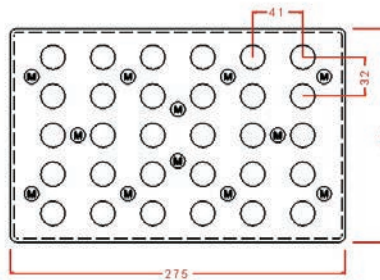

Weight : 7 gr
Size : Ø20*26 mm
Mould size : 275*175*18 mm

Layout : 5*6 / 30 pcs.
Dist. of cavities : 41*32 mm
Filling Hole : 10 mm